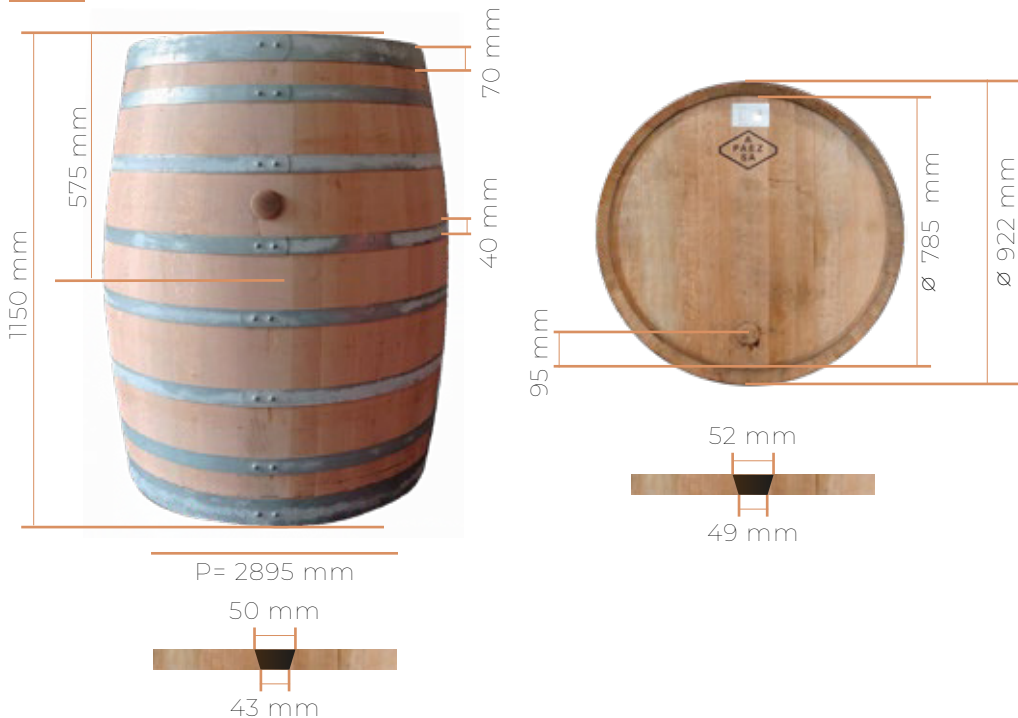

500L SHERRY BUTT 1,15mm

DATA SHEET

A  
P A E Z  
S A

EL BUEN HACER NO CAMBIA CON EL TIEMPO, SE MEJORA.

*Tonelería Antonio Páez Lobato*

# 500L SHERRY BUTT 1,15m

### SIZES