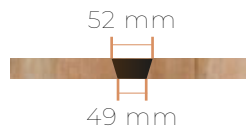

### SIZES

P= 2800 mm